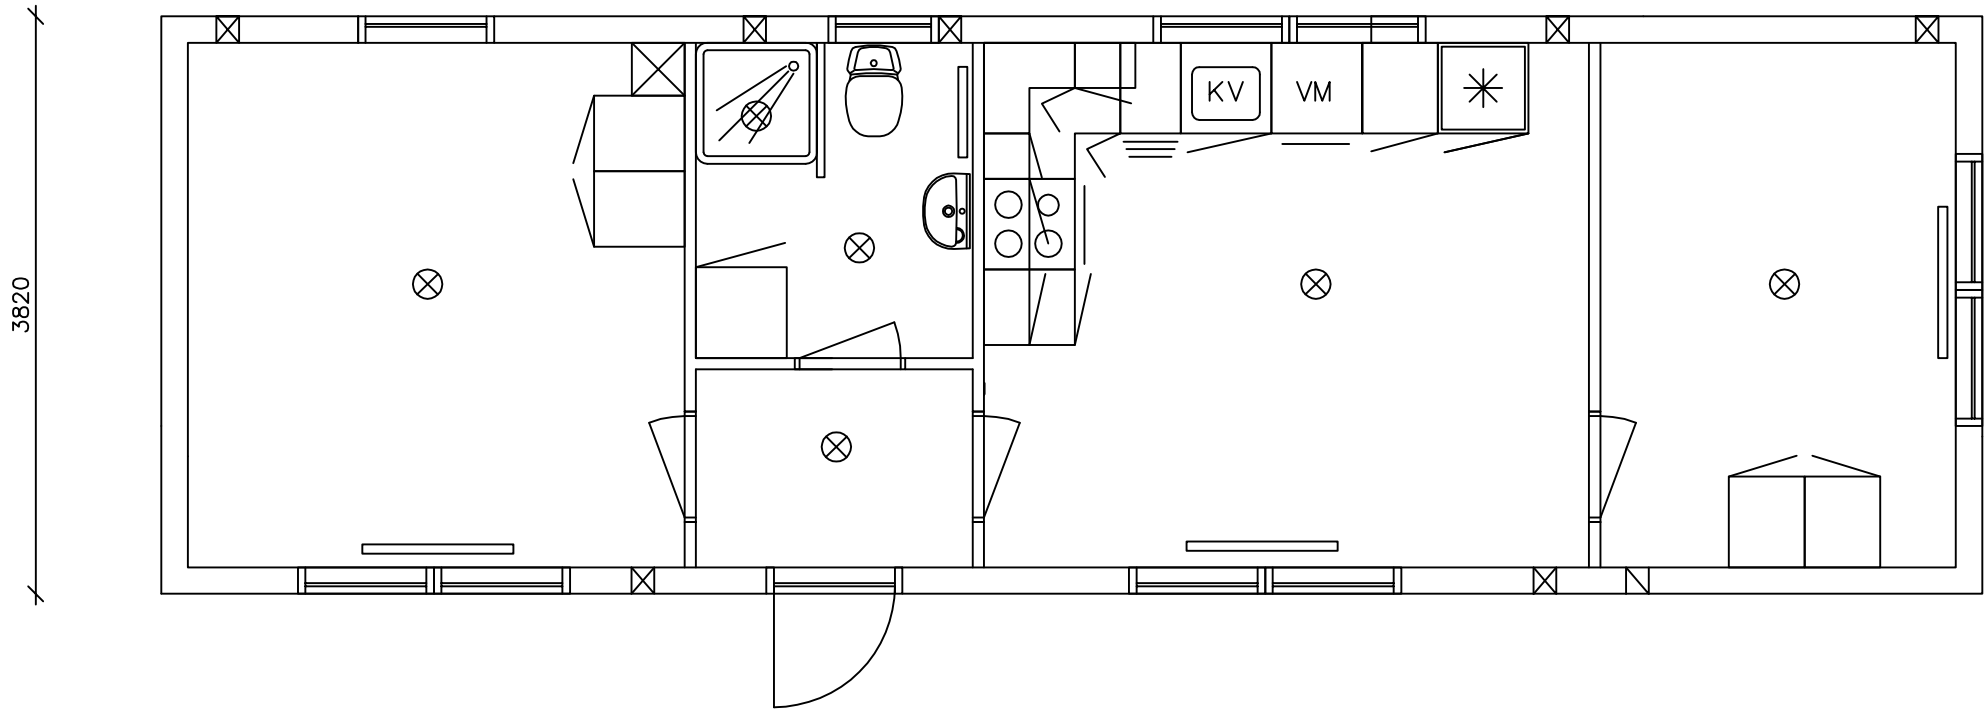

12040

Bygherre:

Sag: BEBOELSESPAVILLON 108

Emne:

Sags nr.:

Tegn. nr.:

1

Rev. dato.:

Mål: 1:50

Int.: KTP | Kontr.: | Godk.: | Dato: 04-10-10