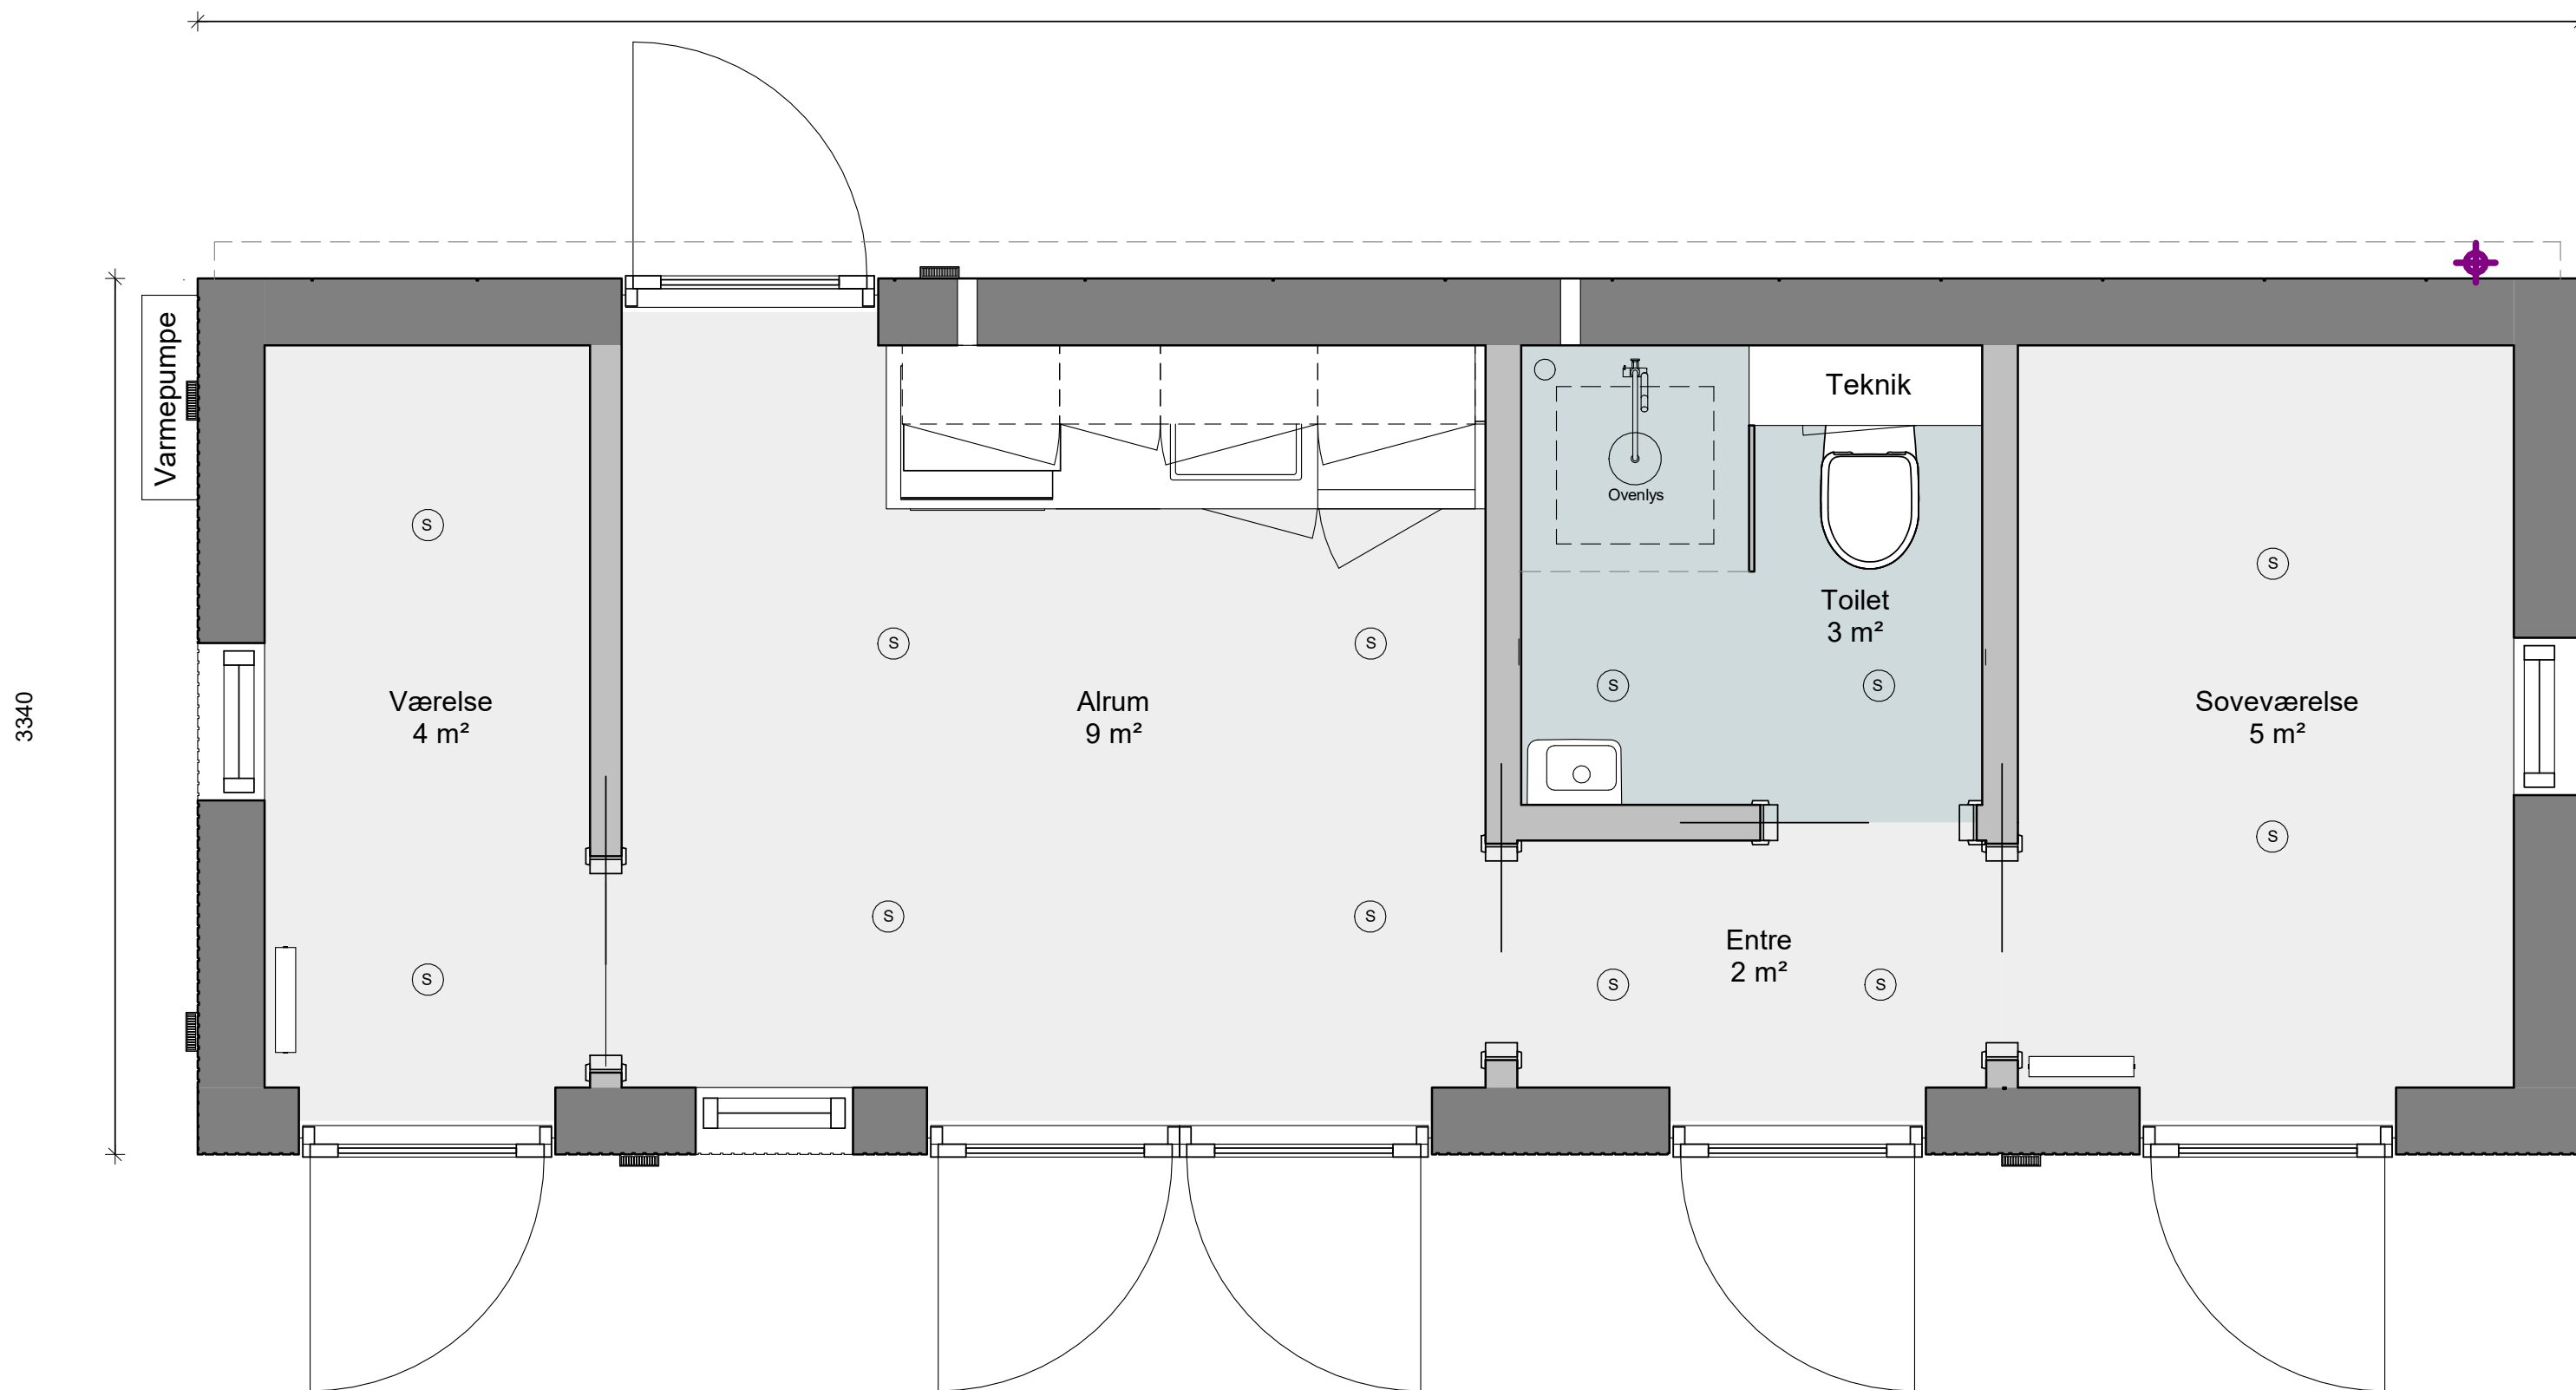

9140

Vejledende tegning

Sag: Hjemmeside tegning

Areal: 30m²

Dato: 14-02-2023

Dalsgaard Bugattivej 12, 7100 Vejle | Tlf.: +45 75 86 96 11 | www.dalsgaard-as.dk

Mål: 1 : 25